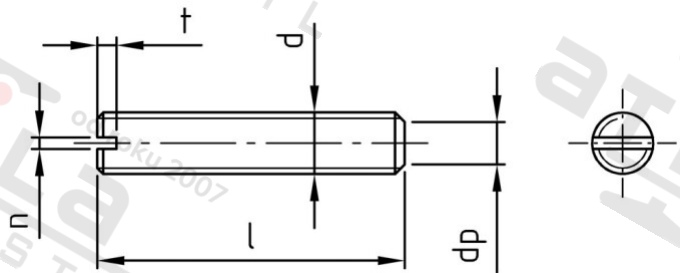

**DIN 551 A2 M 2,5X6 Šrouby stavěcí s drážkou a plochým koncem**

Číslo položky:	0551225 6	EAN/GTIN:	4043377041258
Materiál:	A2	Čistá hmotnost na 100:	0.017 kg
		Množství v balení (VPE):	200 St.

**Technické údaje**

Průměr (d):	2,5 mm
Celková délka (l):	6 mm
Typ závitů:	metrický
Tvar pohonu (pohon):	Drážka
Šířka drážky (n):	0,4 mm
Hloubka drážky (t):	0,72 mm
Rozměr dp (dp):	1,5 mm
Tvrдость:	12

**Oblast použití**

Fasády, Strojírrenství, Výroba kovových konstrukcí, Jiná použití