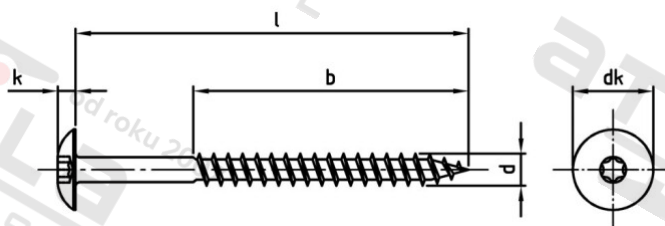

**Výr. 9086 A4 5,5X25 TX20 – RAL 6009 Vrutys Trespo s pl kulovou hl a vnitřní hvězdici**

<b>Číslo položky:</b>	90864600955 25	<b>EAN/GTIN:</b>	4043377391520
<b>Materiál:</b>	A4	<b>Čistá hmotnost na 100:</b>	0.284 kg
		<b>Množství v balení (VPE):</b>	100 St.

**Technické údaje**

<b>Průměr (d):</b>	5,5 mm
<b>Pevnost v tahu (Rm):</b>	500 N/mm <sup>2</sup>
<b>Celková délka (l):</b>	25 mm
<b>Typ závitu:</b>	dřevo závit
<b>Velikost pohonu (Pohon):</b>	TX20
<b>Tvar pohonu (pohon):</b>	Vnitřní hvězdice
<b>tvary hlavy:</b>	Risso
<b>Průměr hlavy (dk):</b>	12,3 mm
<b>Výška hlavy (k):</b>	2,7 mm
<b>Barva:</b>	RAL 6009 – Jedlově zelená
<b>Délka závitu (b):</b>	17 mm