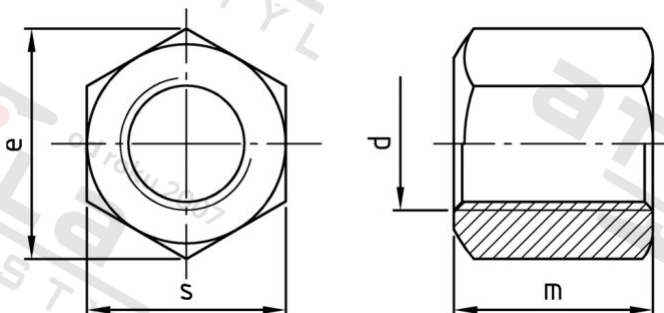

DIN 6330 A2 BM 36 Matice šestihranné, 1,5 d vysoké, typ B

Číslo položky:	6330236	EAN/GTIN:	4043377144591
Materiál:	A2	Čistá hmotnost na 100:	68.700 kg
		Množství v balení (VPE):	10 St.

Technické údaje

Průměr (d):	36 mm
Typ závitů:	metrický
Velikost pohonu (Pohon):	SW 55
Tvar pohonu (pohon):	Vnější šestihran
Pevnost v tahu (Rm):	500 N/mm ²
Výška (m):	54 mm
Rozměr přes hrany (e):	61,31 mm