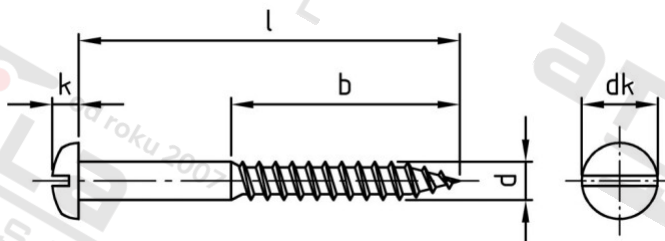

DIN 96 A4 2,5X16 Vrutky do dřeva s půlkulatou hlavou a drážkou

Číslo položky:	0096425 16	EAN/GTIN:	4043377019936
Materiál:	A4	Čistá hmotnost na 100:	0.067 kg
		Množství v balení (VPE):	500 St.

Technické údaje

Průměr (d):	2,5 mm
Celková délka (l):	16 mm
Typ závitu:	dřevo závit
tvar hlavy:	Panhead
Pevnost v tahu (Rm):	500 N/mm ²
Délka závitu (b):	9,6 mm
Průměr hlavy (dk):	5 mm
Výška hlavy (k):	1,7 mm
Tvar pohonu (pohon):	Drážka

Použití

Ideální pro šroubová spojení dřevěných prvků.

Oblast použití

Výroba dřevěných konstrukcí