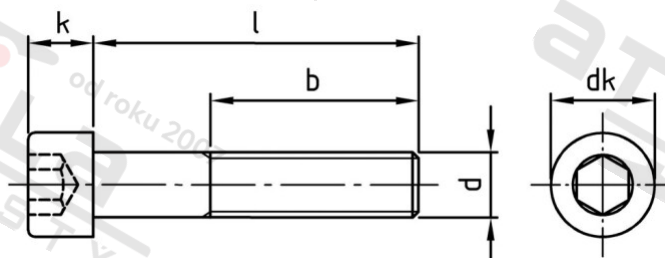

**ISO 4762 A2-70 M 30X280
závit**

Šrouby s válcovou hlavou a vnitřním šestihranem, částečný

Číslo položky:	4762230 280	EAN/GTIN:	4043377061089
Materiál:	A2	Čistá hmotnost na 100:	179.000 kg
		Množství v balení (VPE):	5 St.

Technické údaje

Průměr (d):	30 mm
Celková délka (l):	280 mm
Délka závitu (b):	72 mm
Typ závitu:	metrický
tvár hlavy:	hlavy válců
Průměr hlavy (dk):	45 mm
Výška hlavy (k):	30 mm
Velikost pohonu (Pohon):	SW 22
Tvar pohonu (pohon):	Vnitřní šestihran
Pevnost v tahu (Rm):	700 N/mm ²