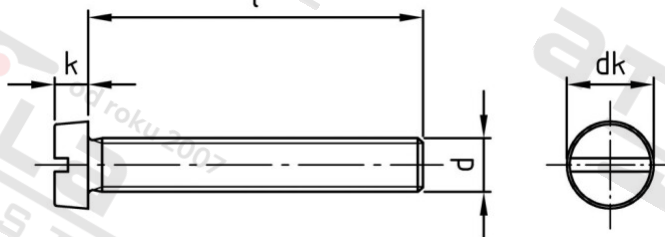

**DIN 84 A2 M 3X55 Šrouby s válcovou hlavou a drážkou**

<b>Číslo položky:</b>	008423 55	<b>EAN/GTIN:</b>	4043377008138
<b>Materiál:</b>	A2	<b>Čistá hmotnost na 100:</b>	0.276 kg
		<b>Množství v balení (VPE):</b>	200 St.

**Technické údaje**

<b>Průměr (d):</b>	3 mm
<b>Celková délka (l):</b>	55 mm
<b>Typ závitu:</b>	metrický
<b>tvár hlavy:</b>	hlavy válců
<b>Průměr hlavy (dk):</b>	5,5 mm
<b>Výška hlavy (k):</b>	2 mm
<b>Tvar pohonu (pohon):</b>	Drážka
<b>Pevnost v tahu (Rm):</b>	500 N/mm <sup>2</sup>