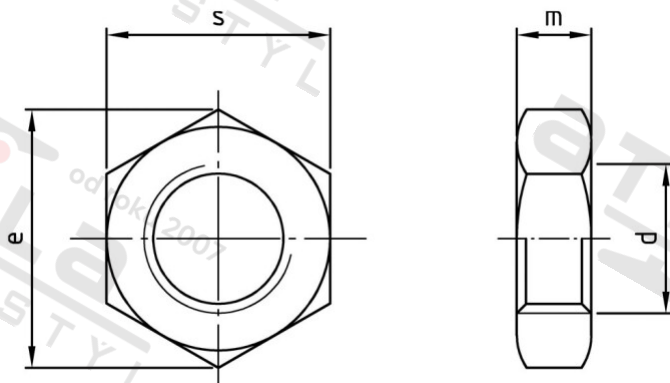

DIN 439 A2-035 BM 36X1,5 Matice šestihránné, nízké, s jemným závitem

Číslo položky:	O439236 15	EAN/GTIN:	4043377340542
Materiál:	A2	Čistá hmotnost na 100:	22.500 kg
		Množství v balení (VPE):	10 St.

Technické údaje

Průměr (d):	36 mm
Typ závitů:	jemný závit
Pevnost v tahu (Rm):	350 N/mm ²
Tvar pohonu (pohon):	Vnější šestíhran
Výška (m):	18 mm
Rozměr přes hrany (e):	60,79 mm
Velikost pohonu (Pohon):	SW 55

Parametry