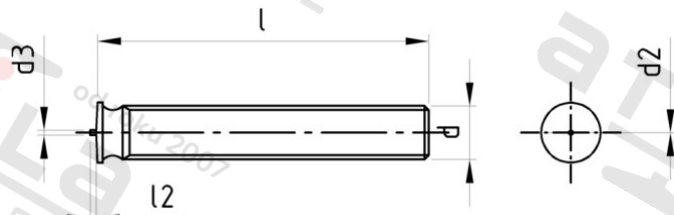

ISO 13918 A2 PT M 8X45 Šrouby přivařovací s vnějším závitem

Číslo položky:	1391828 45	EAN/GTIN:	4043377142504
Materiál:	A2	Čistá hmotnost na 100:	1.423 kg
		Množství v balení (VPE):	200 St.

Technické údaje

Průměr (d):	8 mm
Celková délka (l):	45 mm
Rozměr d2 (d2):	9 mm
Výška hlavy h:	0,8-1,4 mm
Typ závitu:	vnější závit
Pevnost v tahu (Rm):	500 N/mm ²

Oblast použití

Strojírenství, Výroba kovových konstrukcí