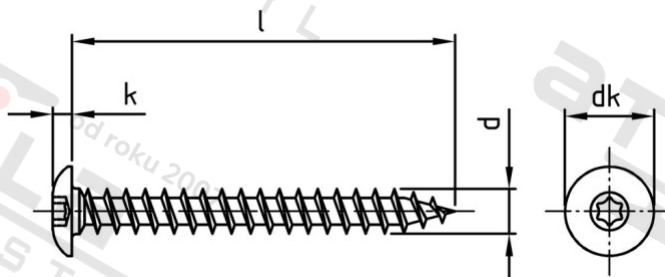

Výr. 9083 A4 6X50 TX30 Šrouby na dveřní závěsy s půlk hl a vnitřní hvězd

Číslo položky:	908346 50	EAN/GTIN:	4043377361516
Materiál:	A4	Čistá hmotnost na 100:	0.760 kg
		Množství v balení (VPE):	200 St.

Technické údaje

Průměr (d):	6 mm
Pevnost v tahu (Rm):	500 N/mm ²
Celková délka (l):	50 mm
Typ závitu:	dřevo závít
Velikost pohonu (Pohon):	TX30
Tvar pohonu (pohon):	Vnitřní hvězdičice
tvar hlavy:	Risso
Průměr hlavy (dk):	13 mm
Výška hlavy (k):	3 mm
Průměr jádra:	3,7 mm