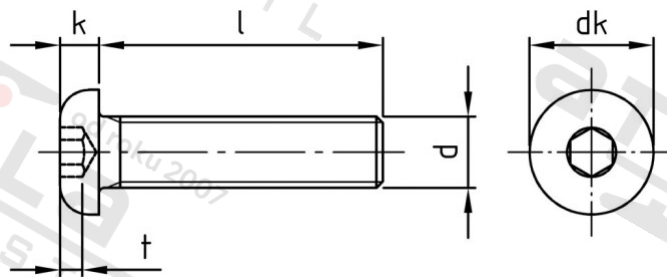

ISO 7380-1 A2-070 M 8X80/80 Šrouby s půlkulatou hl a vnitřním 6-hr, celý závit

Číslo položky:	7380128 80	EAN/GTIN:	4043377230881
Materiál:	A2	Čistá hmotnost na 100:	2.870 kg
		Množství v balení (VPE):	100 St.

Technické údaje

Průměr (d):	8 mm
Celková délka (l):	80 mm
Typ závitu:	metrický
tvár hlavy:	hlava objektivu
Průměr hlavy (dk):	14 mm
Výška hlavy (k):	4,4 mm
Velikost pohonu (Pohon):	SW 5
Tvar pohonu (pohon):	Vnitřní šestihran
Pevnost v tahu (Rm):	560 N/mm ²
Rozměr t (t):	2,6 mm

Parametry

- "0" = snížená nosnos

Použití

Šroubová spojení plechů v sanitární oblasti a u topení

Použití ve vlhkých prostorách i venku bez významného obsahu chloridů a oxidů síry

Oblast použití

Výroba kovových konstrukcí, Jiná použití