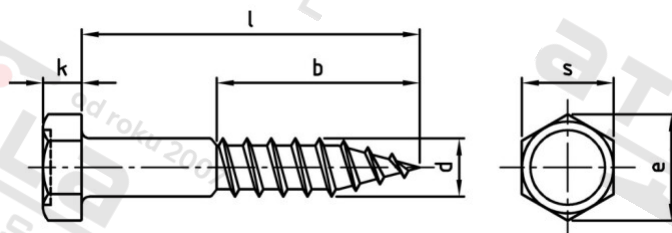

**DIN 571 A4 6X65 Vrutky do dřeva se šestihrannou hlavou**

<b>Číslo položky:</b>	057146 65	<b>EAN/GTIN:</b>	4043377046499
<b>Materiál:</b>	A4	<b>Čistá hmotnost na 100:</b>	1.190 kg
		<b>Množství v balení (VPE):</b>	100 St.

**Technické údaje**

<b>Průměr (d):</b>	6 mm
<b>Celková délka (l):</b>	65 mm
<b>Délka závitu (b):</b>	39 mm
<b>Typ závitu:</b>	dřevo závit
<b>tvár hlavy:</b>	Se šestihrannou hlavou
<b>Výška hlavy (k):</b>	4 mm
<b>Rozměr přes hrany (e):</b>	10,89 mm
<b>Tvar pohonu (pohon):</b>	Vnější šestihran
<b>Velikost pohonu (Pohon):</b>	SW 10
<b>Pevnost v tahu (Rm):</b>	500 N/mm <sup>2</sup>

**Použití**

Ideální pro šroubová spojení v dřevěných prvcích.

**Oblast použití**

Výroba dřevěných konstrukcí