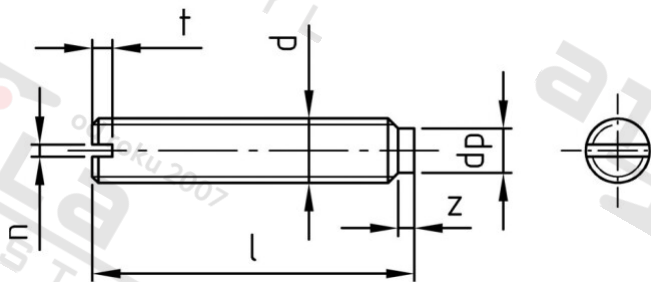

DIN 417 A2 M 2,5X4 Šrouby stavěcí s drážkou a čípkem

Číslo položky:	0417225 4	EAN/GTIN:	4043377030252
Materiál:	A2	Čistá hmotnost na 100:	0.008 kg
		Množství v balení (VPE):	200 St.

Technické údaje

Průměr (d):	2,5 mm
Celková délka (l):	4 mm
Typ závitů:	metrický
Tvar pohonu (pohon):	Drážka
Šířka drážky (n):	0,4 mm
Hloubka drážky (t):	0,72 mm
Rožměr dp (dp):	1,5 mm
Délka čípku (z):	1,25 mm