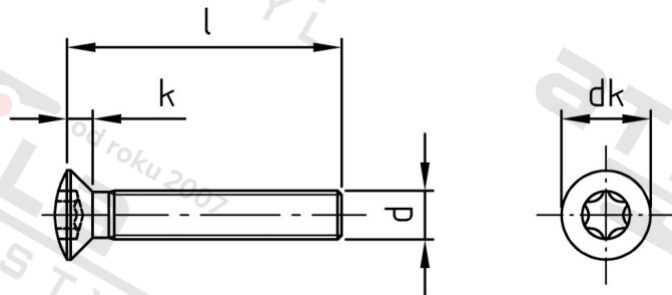

ISO 14584 A2 M 6X22 TX30

Šrouby se záp. čočkovou hl a hvězdící drážkou

Číslo položky:

1458426 22

EAN/GTIN:

4043377289452

Materiál:

A2

Čistá hmotnost na 100:

0.513 kg

Množství v balení (VPE):

500 St.

Technické údaje

Průměr (d):	6 mm
Celková délka (l):	22 mm
Pevnost v tahu (Rm):	700 N/mm ²
Typ závitu:	metrický
tvár hlavy:	Zvýšený
Průměr hlavy (dk):	11,3 mm
Výška hlavy (k):	3,3 mm
Velikost pohonu (Pohon):	TX30
Tvar pohonu (pohon):	Vnitřní hvězdice