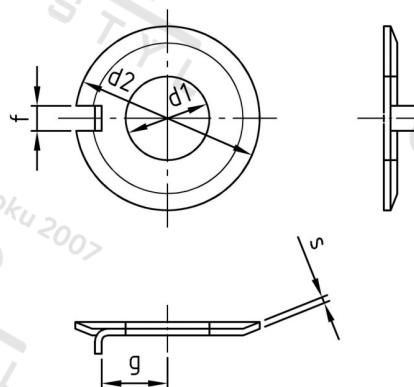

DIN 432 A2 28,0 Podložky pojistné s nose

Číslo položky:	04322280	EAN/GTIN:	4043377032591
Materiál:	A2	Čistá hmotnost na 100:	2.480 kg
		Množství v balení (VPE):	25 St.

Technické údaje

Vnitřní průměr (d1):	28 mm
Vnější průměr (d2):	58 mm
Rozměr g (g):	23 mm
Rozměr f (f):	8,5 mm
Tloušťka materiálu (s):	1,6 mm