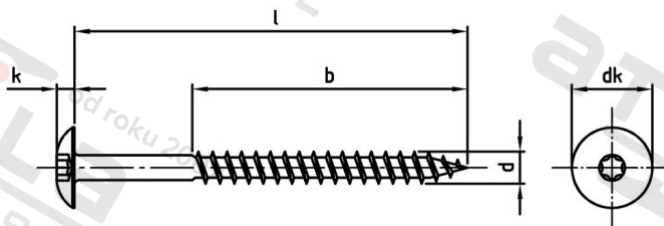

**Výr. 9086 A2 4,8X50 TX20 – RAL 7037 Vrutky Trespo s pl kulovou hl a vnitřní hvězdicí**

<b>Číslo položky:</b>	90862703748 50	<b>EAN/GTIN:</b>	4043377393203
<b>Materiál:</b>	A2	<b>Čistá hmotnost na 100:</b>	0.531 kg
		<b>Množství v balení (VPE):</b>	100 St.

**Technické údaje**

<b>Průměr (d):</b>	4,8 mm
<b>Pevnost v tahu (Rm):</b>	500 N/mm <sup>2</sup>
<b>Celková délka (l):</b>	50 mm
<b>Typ závitu:</b>	dřevo závít
<b>Velikost pohonu (Pohon):</b>	TX20
<b>Tvar pohonu (pohon):</b>	Vnitřní hvězdice
<b>tvar hlavy:</b>	Risso
<b>Průměr hlavy (dk):</b>	12,3 mm
<b>Výška hlavy (k):</b>	2,7 mm
<b>Barva:</b>	RAL 7037 – Prachově šedá
<b>Délka závitu (b):</b>	38 mm