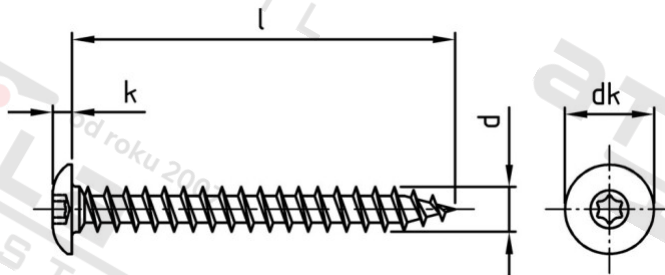

**Výr. 9083 A4 6X40 TX30 Šrouby na dveřní závěsy s půlk hl a vnitřní hvězd**

<b>Číslo položky:</b>	908346 40	<b>EAN/GTIN:</b>	4043377361493
<b>Materiál:</b>	A4	<b>Čistá hmotnost na 100:</b>	0.640 kg
		<b>Množství v balení (VPE):</b>	200 St.

**Technické údaje**

<b>Průměr (d):</b>	6 mm
<b>Pevnost v tahu (Rm):</b>	500 N/mm <sup>2</sup>
<b>Celková délka (l):</b>	40 mm
<b>Typ závitu:</b>	dřevo závít
<b>Velikost pohonu (Pohon):</b>	TX30
<b>Tvar pohonu (pohon):</b>	Vnitřní hvězdičice
<b>tvar hlavy:</b>	Risso
<b>Průměr hlavy (dk):</b>	13 mm
<b>Výška hlavy (k):</b>	3 mm
<b>Průměr jádra:</b>	3,7 mm