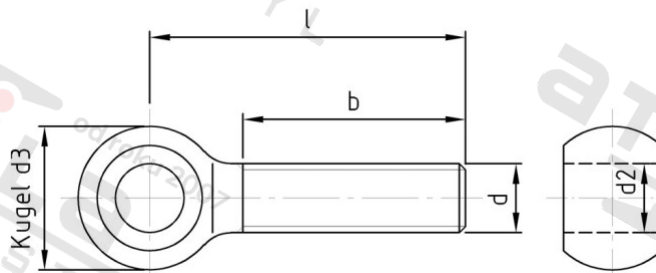

DIN 444 A4 LB M 6X60 Šrouby s okem, typ LB

Číslo položky:	O44446 60/60	EAN/GTIN:	4043377409867
Materiál:	A4	Čistá hmotnost na 100:	1.810 kg
		Množství v balení (VPE):	50 St.

Technické údaje

Průměr (d):	6 mm
Celková délka (l):	60 mm
Délka závitu (b):	46 mm
Typ závitu:	metrický
Vnitřní průměr oka (d2):	6 mm
Průměr kulicky (d3):	14 mm
Pevnost v tahu (Rm):	500 N/mm ²

Použití

Ideální pro šroubová spojení v oblasti strojírenství a kovoprůmyslu.

Oblast použití

Strojírenství, Výroba kovových konstrukcí