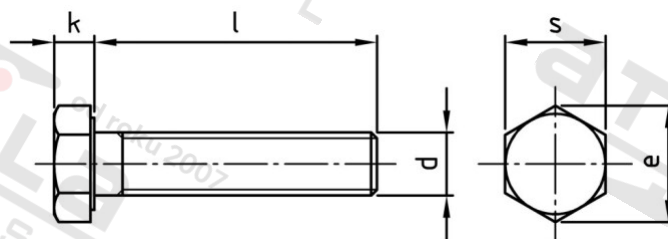

DIN 933 A2 M 2,5X20 Šrouby se šestihrannou hlavou, celý závit

Číslo položky:	0933225 20	EAN/GTIN:	4043377090546
Materiál:	A2	Čistá hmotnost na 100:	0.088 kg
		Množství v balení (VPE):	1000 St.

Technické údaje

Průměr (d):	2,5 mm
Celková délka (l):	20 mm
Typ závitů:	metrický
Výška hlavy (k):	1,7 mm
Rozměr přes hrany (e):	5,45 mm
tvary hlavy:	Se šestihrannou hlavou
Velikost pohonu (Pohon):	SW 5
Tvar pohonu (pohon):	Vnější šestihran
Pevnost v tahu (Rm):	500 N/mm ²