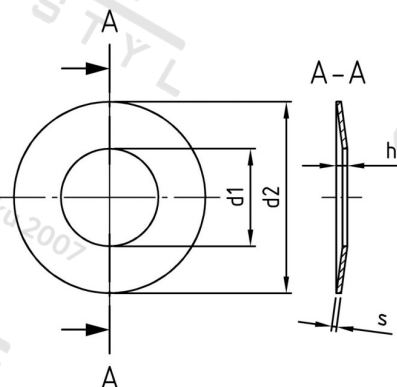

DIN 2093 1.4310 28X14,2X0,8 Pružiny talířové

Číslo položky:	2093228 142 08	EAN/GTIN:	4043377359056
Materiál:	A1	Čistá hmotnost na 100:	0.275 kg
		Množství v balení (VPE):	50 St.

Technické údaje

Rozměr h (h):	1,8 mm
Vnitřní průměr (d1):	14,2 mm
Vnější průměr (d2):	28 mm
Tloušťka materiálu (s):	0,8 mm