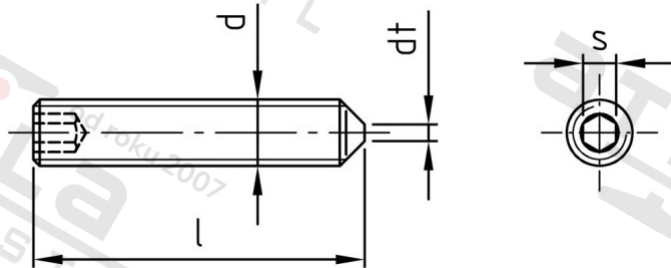

ISO 4027 A2 M 3X40 Šr. stavecí s vnitřním šestihr. a hrotem H21

| | | | |
|-----------------------|-----------|---------------------------------|---------------|
| Číslo položky: | 402723 40 | EAN/GTIN: | 4043377354617 |
| Materiál: | A2 | Čistá hmotnost na 100: | 0.160 kg |
| | | Množství v balení (VPE): | 200 St. |

Technické údaje

| | |
|---------------------------------|-------------------|
| Průměr (d): | 3 mm |
| Celková délka (l): | 40 mm |
| Typ závitů: | metrický |
| Tvrdość: | 21 |
| Velikost pohonu (Pohon): | SW 1,5 |
| Tvar pohonu (pohon): | Vnitřní šestihran |
| Rozměr dt (dt): | 0,75 mm |