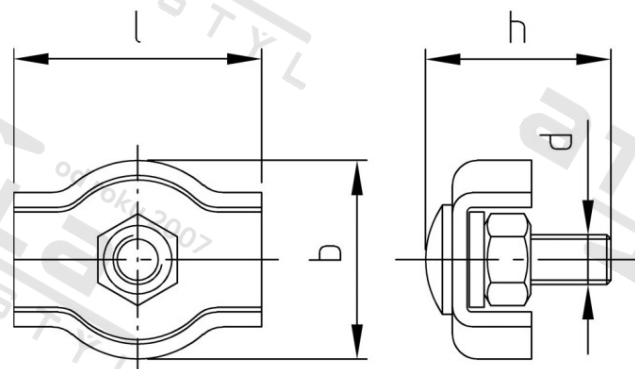

**Výr. 9627 A4 8 Svorka ocelového lana Simplex**

<b>Číslo položky:</b>	962748	<b>EAN/GTIN:</b>	4043377190536
<b>Materiál:</b>	A4	<b>Čistá hmotnost na 100:</b>	4.800 kg
		<b>Množství v balení (VPE):</b>	10 St.

**Technické údaje**

<b>Celková délka (l):</b>	36 mm
<b>Rozměr h (h):</b>	11 mm
<b>Rozměr b (b):</b>	31,5 mm
<b>Průměr ocelového lana:</b>	8 mm

**Oblast použití**

Lodě