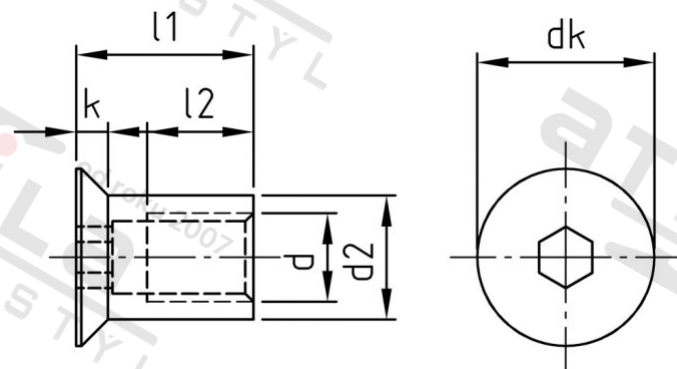

Art. 9062 A4 M 8X16 Matice nábytkářské se zápusťnou hlavou a vnitřním šestihranem

Číslo položky:	906248 16	EAN/GTIN:	4043377324306
Materiál:	A4	Čistá hmotnost na 100:	0.826 kg
		Množství v balení (VPE):	100 St.

Technické údaje

Průměr (d):	8 mm
Velikost pohonu (Pohon):	SW 5
Tvar pohonu (pohon):	Vnitřní šestihran
tvar hlavy:	se zápusťnou hlavou
Průměr hlavy (dk):	16 mm
Výška hlavy (k):	2,8 mm
Rozměr d2 (d2):	11 mm
Rozměr l1 (l1):	16 mm
Rozměr l2 (l2):	9 mm

Parametry

- Zápusťná hlava
- vnitřní šestihra

Oblast použití

Strojírenství