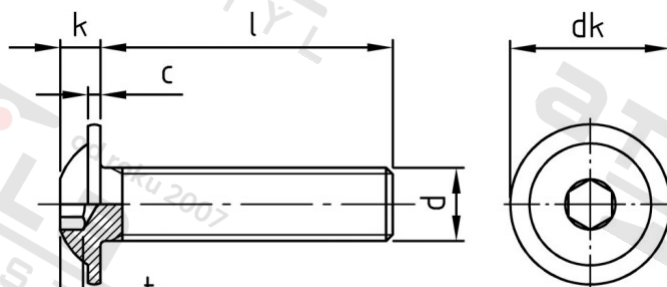

ISO 7380-2 A2 M 8X22/22 Šrouby s půlk hl, vnitřním 6-hr s podl, celý závit

Číslo položky:	7380228 22	EAN/GTIN:	4043377216441
Materiál:	A2	Čistá hmotnost na 100:	1.100 kg
		Množství v balení (VPE):	200 St.

Technické údaje

Průměr (d):	8 mm
Celková délka (l):	22 mm
Typ závitů:	metrický
tvary hlavy:	hlava objektivu
Průměr hlavy (dk):	17,8 mm
Výška hlavy (k):	4,4 mm
Rozměr t (t):	2,6 mm
Velikost pohonu (Pohon):	SW 5
Tvar pohonu (pohon):	Vnitřní šestihran
Pevnost v tahu (Rm):	500 N/mm ²

Parametry

- "O" = snížená nosnos

Použití

Šroubová spojení plechů v sanitární oblasti a u topení

Použití ve vlhkých prostorách i venku bez významného obsahu chloridů a oxidů síry

Oblast použití

Výroba kovových konstrukcí, Jiná použití