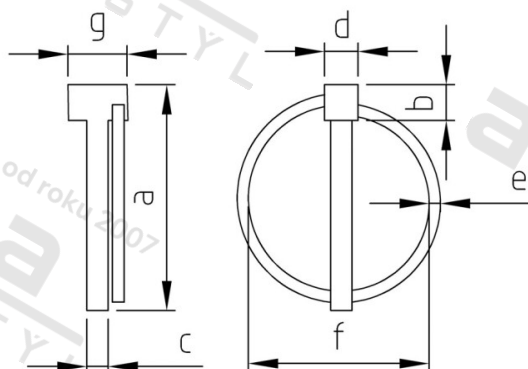

**Výr. 9650 A4 10,6 Skládací kolík s kroužkem**

Číslo položky:	96504106	EAN/GTIN:	4043377303462
Materiál:	A4	Čistá hmotnost na 100:	4.760 kg
		Množství v balení (VPE):	5 St.

**Technické údaje**

Rozměr c (c):	10,6 mm
Rozměr a (a):	56,5 mm
Rozměr b (b):	10,7 mm
Rozměr e (e):	3,2 mm
Rozměr d (d):	8 mm
Rozměr f (f):	43,4 mm
Rozměr g (g):	12 mm