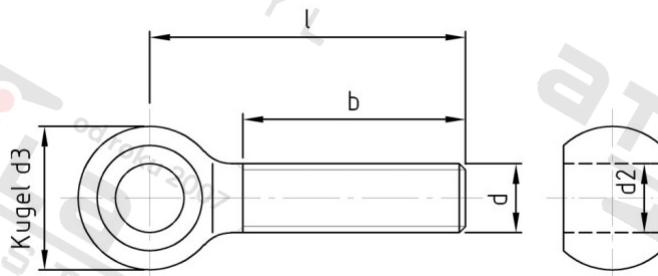

DIN 444 A4 LB M 12X60 Šrouby s okem, typ LB

Číslo položky:	O444412 60/60	EAN/GTIN:	4043377410009
Materiál:	A4	Čistá hmotnost na 100:	7.140 kg
		Množství v balení (VPE):	25 St.

Technické údaje

Průměr (d):	12 mm
Celková délka (l):	60 mm
Délka závitu (b):	37 mm
Typ závitu:	metrický
Vnitřní průměr oka (d2):	12 mm
Průměr kulicky (d3):	25 mm
Pevnost v tahu (Rm):	500 N/mm ²

Použití

Ideální pro šroubová spojení v oblasti strojírenství a kovoprůmyslu.

Oblast použití

Strojírenství, Výroba kovových konstrukcí