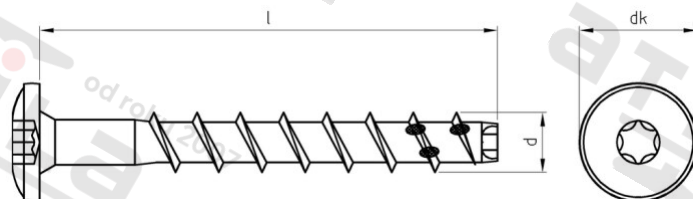

Výr. 9001 A4 7,5X100/45 TX30

Šrouby do betonu s válcovou hlavou ETA 21/O425

Číslo položky:	90014275 100	EAN/GTIN:	4043377348814
Materiál:	A4	Čistá hmotnost na 100:	2.300 kg
		Množství v balení (VPE):	100 St.

#### Technické údaje

Průměr (d):	7,5 mm
Celková délka (l):	100 mm
Pevnost v tahu (Rm):	700 N/mm <sup>2</sup>
Typ závitu:	zvláštní závit
tvar hlavy:	hlava objektivu
Průměr hlavy (dk):	15 mm
Velikost pohonu (Pohon):	TX30
Tvar pohonu (pohon):	Vnitřní hvězdice

#### Použití

Ideální pro šroubová spojení venku, jako jsou např. nosné konstrukce, zábradlí, mosty nebo ploty, cedule, závory a solární systémy.