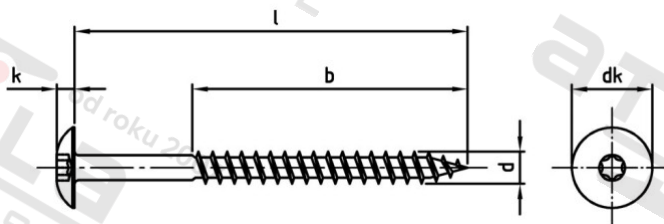

**Výr. 9086 A2 4,8X60 TX20 – RAL 7016 Vrutky Trespo s pl kulovou hl a vnitřní hvězdicí**

<b>Číslo položky:</b>	90862701648 60	<b>EAN/GTIN:</b>	4043377393197
<b>Materiál:</b>	A2	<b>Čistá hmotnost na 100:</b>	0.597 kg
		<b>Množství v balení (VPE):</b>	100 St.

### Technické údaje

<b>Průměr (d):</b>	4,8 mm
<b>Pevnost v tahu (Rm):</b>	500 N/mm <sup>2</sup>
<b>Celková délka (l):</b>	60 mm
<b>Typ závitu:</b>	dřevo závít
<b>Velikost pohonu (Pohon):</b>	TX20
<b>Tvar pohonu (pohon):</b>	Vnitřní hvězdice
<b>tvar hlavy:</b>	Risso
<b>Průměr hlavy (dk):</b>	12,3 mm
<b>Výška hlavy (k):</b>	2,7 mm
<b>Barva:</b>	RAL 7016 – antracitově šedá
<b>Délka závitu (b):</b>	48 mm