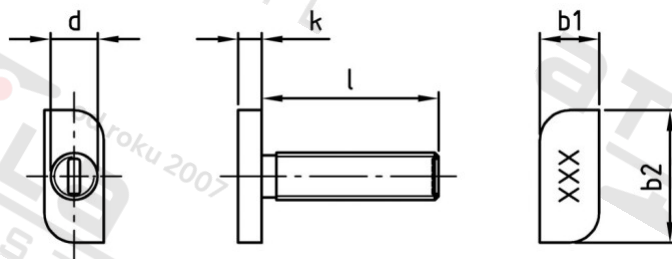

**Výr. 9097 A4 M 8X20 Šrouby s kladívkovou hlavou, typ 28/15**

<b>Číslo položky:</b>	909748 20	<b>EAN/GTIN:</b>	4043377221988
<b>Materiál:</b>	A4	<b>Čistá hmotnost na 100:</b>	1.399 kg
		<b>Množství v balení (VPE):</b>	100 St.

**Technické údaje**

<b>Průměr (d):</b>	8 mm
<b>Celková délka (l):</b>	20 mm
<b>Typ závitu:</b>	metrický
<b>tvár hlavy:</b>	Hammerhead
<b>Výška hlavy (k):</b>	4 mm
<b>Pevnost v tahu (Rm):</b>	700 N/mm <sup>2</sup>
<b>Šířka hlavy (b1):</b>	10 mm
<b>Délka hlavy (b2):</b>	22,73 mm