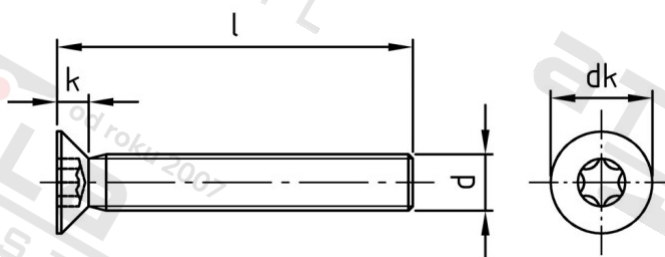

ISO 14581 A2-070 M 6X20 TX30

Šrouby se zápustnou hlavou s hvězdičkou drážkou

Číslo položky:	1458126 20	EAN/GTIN:	4043377115980
Materiál:	A2	Čistá hmotnost na 100:	0.431 kg
		Množství v balení (VPE):	500 St.

#### Technické údaje

Průměr (d):	6 mm
Celková délka (l):	20 mm
Typ závitu:	metrický
tvar hlavy:	se zápustnou hlavou
Průměr hlavy (dk):	11,3 mm
Výška hlavy (k):	3,3 mm
Velikost pohonu (Pohon):	TX30
Tvar pohonu (pohon):	Vnitřní hvězdiče
Pevnost v tahu (Rm):	560 N/mm <sup>2</sup>

#### Parametry

- "0" = snížená nosnos