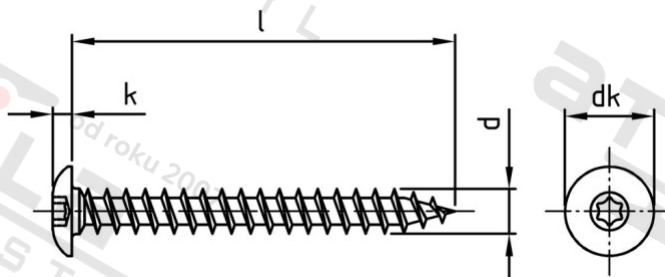

**Výr. 9083 A4 6X45 TX30 Šrouby na dveřní závěsy s půlk hl a vnitřní hvězd**

<b>Číslo položky:</b>	908346 45	<b>EAN/GTIN:</b>	4043377361509
<b>Materiál:</b>	A4	<b>Čistá hmotnost na 100:</b>	0.700 kg
		<b>Množství v balení (VPE):</b>	200 St.

**Technické údaje**

<b>Průměr (d):</b>	6 mm
<b>Pevnost v tahu (Rm):</b>	500 N/mm <sup>2</sup>
<b>Celková délka (l):</b>	45 mm
<b>Typ závitu:</b>	dřevo závít
<b>Velikost pohonu (Pohon):</b>	TX30
<b>Tvar pohonu (pohon):</b>	Vnitřní hvězdičice
<b>tvar hlavy:</b>	Risso
<b>Průměr hlavy (dk):</b>	13 mm
<b>Výška hlavy (k):</b>	3 mm
<b>Průměr jádra:</b>	3,7 mm