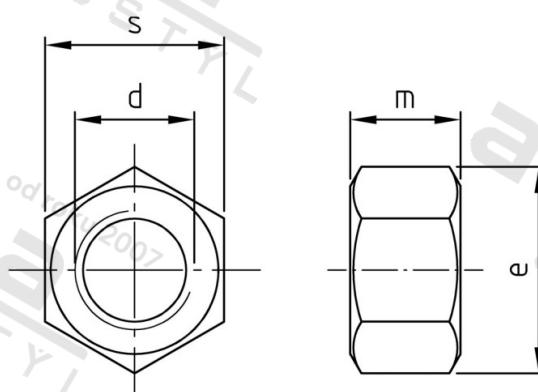

DIN 934 A2-70 M 22X1,5 Matice šestihranné

Číslo položky:	0934222 15	EAN/GTIN:	4043377098542
Materiál:	A2	Čistá hmotnost na 100:	7.500 kg
		Množství v balení (VPE):	25 St.

Technické údaje

Průměr (d):	22 mm
Typ závitu:	jemný závit
Rozměr přes hrany (e):	35,03 mm
Velikost pohonu (Pohon):	SW 32
Tvar pohonu (pohon):	Vnější šestihran
Pevnost v tahu (Rm):	700 N/mm ²
Výška (m):	18 mm