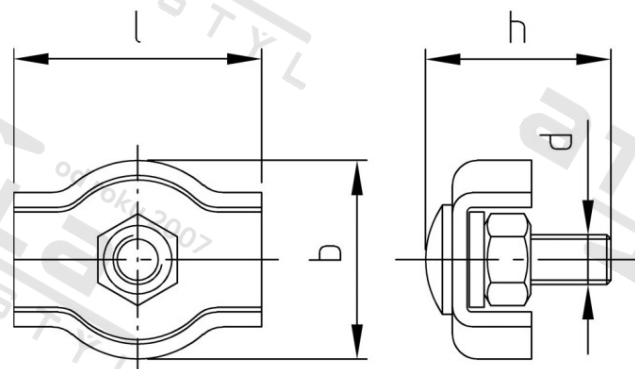

**Výr. 9627 A4 10 Svorka ocelového lana Simplex**

<b>Číslo položky:</b>	9627410	<b>EAN/GTIN:</b>	4043377190543
<b>Materiál:</b>	A4	<b>Čistá hmotnost na 100:</b>	9.500 kg
		<b>Množství v balení (VPE):</b>	10 St.

**Technické údaje**

<b>Celková délka (l):</b>	42 mm
<b>Rozměr h (h):</b>	15 mm
<b>Rozměr b (b):</b>	38 mm
<b>Průměr ocelového lana:</b>	10 mm

**Oblast použití**

Lodě