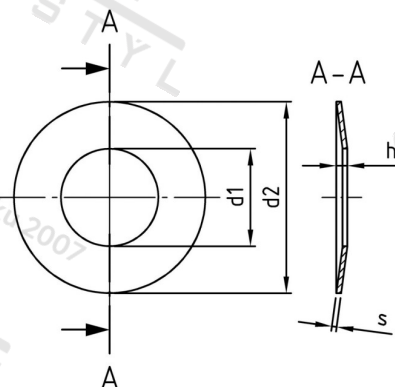

DIN 2093 1.4310 15X8,2X0,8 Pružiny talířové

| | | | |
|-----------------------|---------------|---------------------------------|---------------|
| Číslo položky: | 2093215 82 08 | EAN/GTIN: | 4043377140456 |
| Materiál: | A1 | Čistá hmotnost na 100: | 0.073 kg |
| | | Množství v balení (VPE): | 100 St. |

Technické údaje

| | |
|--------------------------------|---------|
| Rozměr h (h): | 1,25 mm |
| Vnitřní průměr (d1): | 8,2 mm |
| Vnější průměr (d2): | 15 mm |
| Tloušťka materiálu (s): | 0,8 mm |

Oblast použití