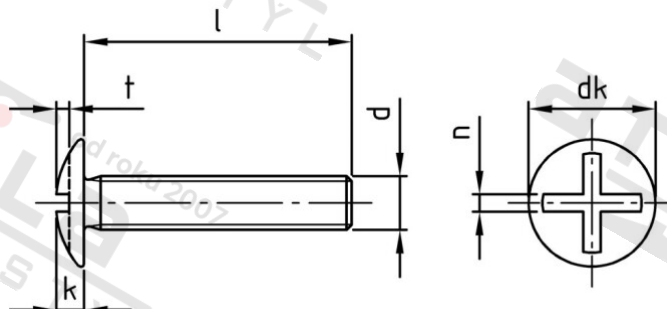

**NF E 25-129 A2 M 10X100 Šrouby vratové s velkou hlavou a dvojitou drážkou**

<b>Číslo položky:</b>	25129210 100	<b>EAN/GTIN:</b>	4043377335425
<b>Materiál:</b>	A2	<b>Čistá hmotnost na 100:</b>	5.609 kg
		<b>Množství v balení (VPE):</b>	100 St.

**Technické údaje**

<b>Průměr (d):</b>	10 mm
<b>Celková délka (l):</b>	100 mm
<b>Výška hlavy (k):</b>	5,5 mm
<b>Průměr hlavy (dk):</b>	25 mm
<b>Hloubka drážky (t):</b>	2,4 mm
<b>Šířka drážky (n):</b>	2,5 mm