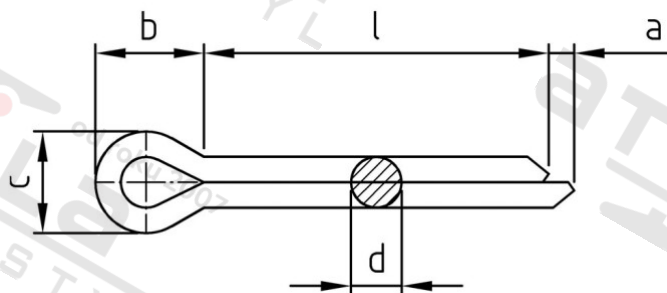

**ISO 1234 A4 6,3X32 Závlačky**

<b>Číslo položky:</b>	1234463 32	<b>EAN/GTIN:</b>	4043377016287
<b>Materiál:</b>	A4	<b>Čistá hmotnost na 100:</b>	0.939 kg
		<b>Množství v balení (VPE):</b>	250 St.

**Technické údaje**

<b>Průměr (d):</b>	6,3 mm
<b>Celková délka (l):</b>	32 mm
<b>Rozměr a (a):</b>	4 mm
<b>Rozměr b (b):</b>	12,6 mm
<b>Rozměr c (c):</b>	10,3 mm

**Oblast použití**

Jiná použití