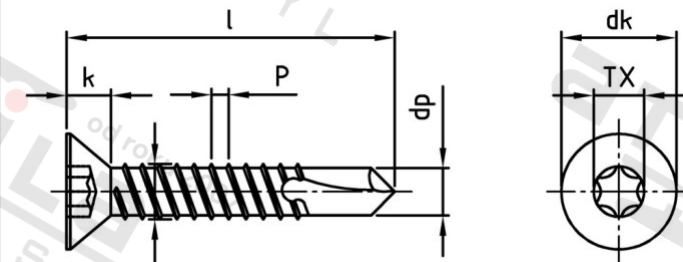

DIN 7504 A4 O 4,2X38 TX20 Šrouby samovrtné se zápuštnou hlavou, typ O

Číslo položky:	75044OT42 38	EAN/GTIN:	4043377369451
Materiál:	A4	Čistá hmotnost na 100:	0.320 kg
		Množství v balení (VPE):	1000 St.

Technické údaje

Průměr (d):	4,2 mm
Celková délka (l):	38 mm
Typ závitů:	plechu závit
Průměr hlavy (dk):	8,4 mm
tvár hlavy:	se zápuštnou hlavou
Výška hlavy (k):	2,6 mm
Tvar pohonu (pohon):	Vnitřní hvězdice
Velikost pohonu (Pohon):	TX20
Rozměr dp (dp):	3,6 mm