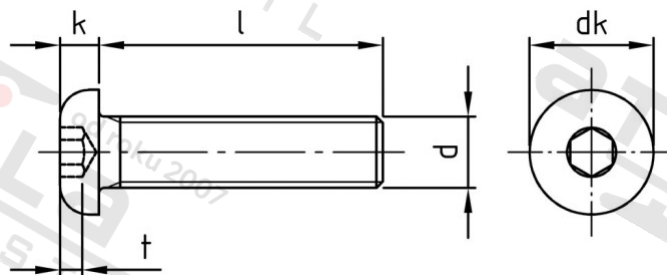

ISO 7380-1 A4-070 M 8X110/110

Šrouby s půlkulatou hl a vnitřním 6-hr, celý závit

Číslo položky:

7380148 110

EAN/GTIN:

4043377266040

Materiál:

A4

Čistá hmotnost na 100:

3.830 kg

Množství v balení (VPE):

50 St.

Technické údaje

Průměr (d):	8 mm
Celková délka (l):	110 mm
Typ závitu:	metrický
tvar hlavy:	hlava objektivu
Průměr hlavy (dk):	14 mm
Výška hlavy (k):	4,4 mm
Rožměr t (t):	2,6 mm
Velikost pohonu (Pohon):	SW 5
Tvar pohonu (pohon):	Vnitřní šestihran
Pevnost v tahu (Rm):	560 N/mm ²

Parametry

- "0" = snížená nosnos

Použití

Šroubová spojení plechů v sanitární oblasti a u topení

Použití ve vlhkých prostorách i venku bez významného obsahu chloridů a oxidů síry

Oblast použití

Výroba kovových konstrukcí, Jiná použití