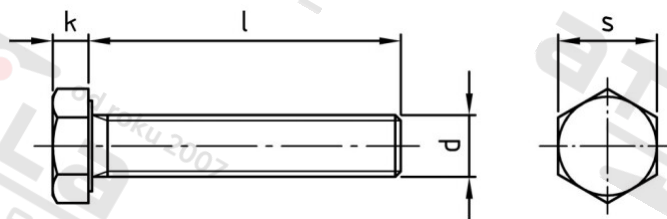

ISO 4017 A2-70 M 20X150

Šrouby se šestihrannou hlavou, celý závit

Číslo položky:

4017220 150

EAN/GTIN:

4043377329479

Materiál:

A2

### Technické údaje

Průměr (d):	20 mm
Celková délka (l):	150 mm
Typ závitů:	metrický
tvár hlavy:	Se šestihrannou hlavou
Výška hlavy (k):	12,5 mm
Velikost pohonu (Pohon):	SW 30
Tvar pohonu (pohon):	Vnější šestihran
Pevnost v tahu (Rm):	700 N/mm <sup>2</sup>