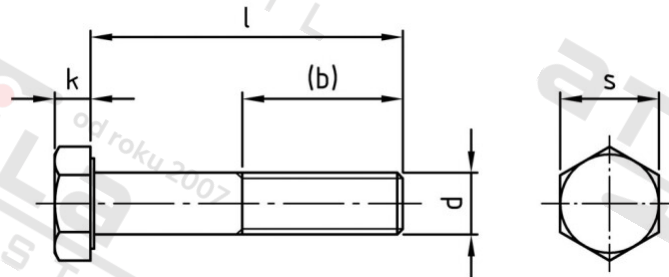

**ISO 4014 A2-70 M 24X170 Šrouby se šestihrannou hlavou s dříkem**

<b>Číslo položky:</b>	4014224 170	<b>EAN/GTIN:</b>	4043377237316
<b>Materiál:</b>	A2	<b>Čistá hmotnost na 100:</b>	70.000 kg
		<b>Množství v balení (VPE):</b>	10 St.

**Technické údaje**

<b>Pevnost v tahu (Rm):</b>	700 N/mm <sup>2</sup>
<b>Průměr (d):</b>	24 mm
<b>Celková délka (l):</b>	170 mm
<b>Typ závitu:</b>	metrický
<b>tvár hlavy:</b>	Se šestihrannou hlavou
<b>Výška hlavy (k):</b>	15 mm
<b>Tvar pohonu (pohon):</b>	Vnější šestihran
<b>Délka závitu (b):</b>	60 mm
<b>Velikost pohonu (Pohon):</b>	SW 36