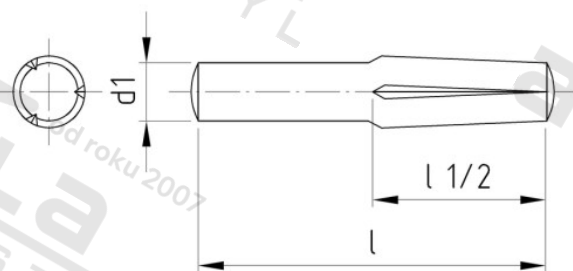

DIN 1474 1.4305 6X35 Kolíky násuvné rýhované

Číslo položky:	147426 35	EAN/GTIN:	4043377137081
Materiál:	A1	Čistá hmotnost na 100:	0.797 kg
		Množství v balení (VPE):	100 St.

Technické údaje

Průměr (d):	6 mm
Celková délka (l):	35 mm
Výška tvarového ukončení (c):	0,8 mm
Pevnost v tahu (Rm):	500 N/mm ²

Použití

- jako dorazový kolík na plynovém kohoutu
- jako násada na ventilu

Oblast použití

Strojírenství