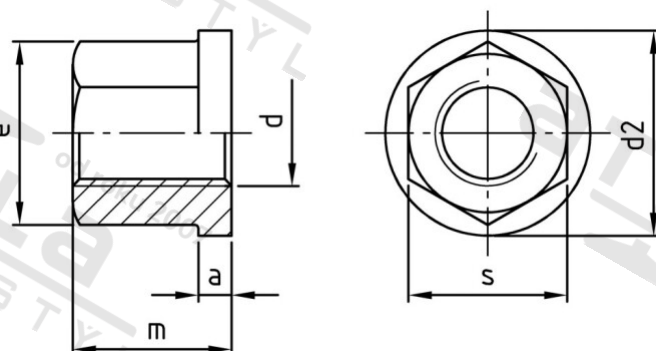

DIN 6331 A2 M 27 Matice šestihránné, 1,5 d vysoké, s nákrůžkem

Číslo položky:	6331227	EAN/GTIN:	4043377360564
Materiál:	A2	Čistá hmotnost na 100:	32.000 kg
		Množství v balení (VPE):	10 St.

Technické údaje

Průměr (d):	27 mm
Typ závitu:	metrický
Velikost pohonu (Pohon):	SW 41
Tvar pohonu (pohon):	Vnější šestihran
Pevnost v tahu (Rm):	500 N/mm ²
Výška (m):	40 mm
Rozměr přes hrany (e):	45,63 mm
Průměr nákrůžku (d2):	50 mm
Výška nákrůžku (a):	7 mm