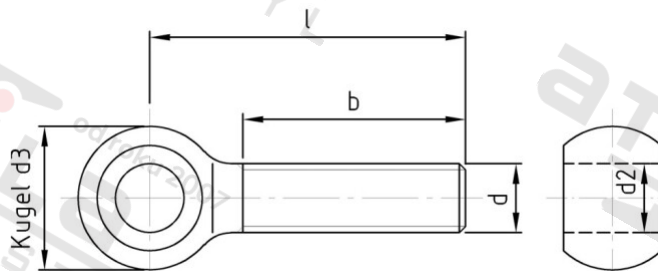

**DIN 444 A4 LB M 10X70 Šrouby s okem, typ LB**

<b>Číslo položky:</b>	0444410 70/70	<b>EAN/GTIN:</b>	4043377409942
<b>Materiál:</b>	A4	<b>Čistá hmotnost na 100:</b>	5.150 kg
		<b>Množství v balení (VPE):</b>	25 St.

**Technické údaje**

<b>Průměr (d):</b>	10 mm
<b>Celková délka (l):</b>	70 mm
<b>Typ závitu:</b>	metrický
<b>Pevnost v tahu (Rm):</b>	500 N/mm <sup>2</sup>
<b>Délka závitu (b):</b>	52 mm
<b>Vnitřní průměr oka (d2):</b>	10 mm
<b>Průměr kulicky (d3):</b>	20 mm