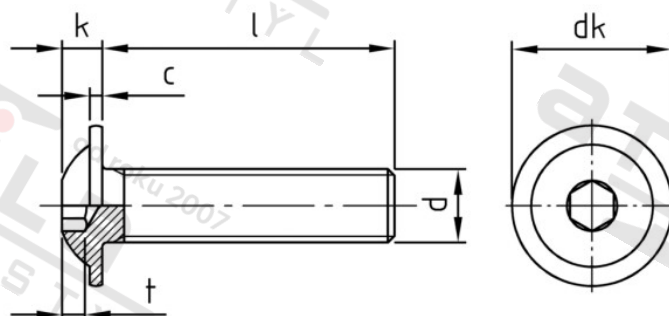

**ISO 7380-2 A4 M 2X4/4 Šrouby s půlk hl, vnitřním 6-hr s podl, celý závit**

**Číslo položky:** 7380242 4

**EAN/GTIN:** 4043377385659

**Materiál:** A4

**Čistá hmotnost na 100:** 0.020 kg

**Množství v balení (VPE):** 1000 St.

**Technické údaje**

<b>Průměr (d):</b>	2 mm
<b>Celková délka (l):</b>	4 mm
<b>Typ závitu:</b>	metrický
<b>tvary hlavy:</b>	hlava objektivu
<b>Průměr hlavy (dk):</b>	4 mm
<b>Výška hlavy (k):</b>	1,23 mm
<b>Rozměr t (t):</b>	0,6 mm
<b>Velikost pohonu (Pohon):</b>	SW 13
<b>Tvar pohonu (pohon):</b>	Vnitřní šestihran
<b>Pevnost v tahu (Rm):</b>	500 N/mm <sup>2</sup>

**Parametry**

- "O" = snížená nosnos

**Použití**

Šroubová spojení plechů v sanitární oblasti a u topení

Použití ve vlhkých prostorách i venku bez významného obsahu chloridů a oxidů síry

**Oblast použití**

Výroba kovových konstrukcí, Jiná použití