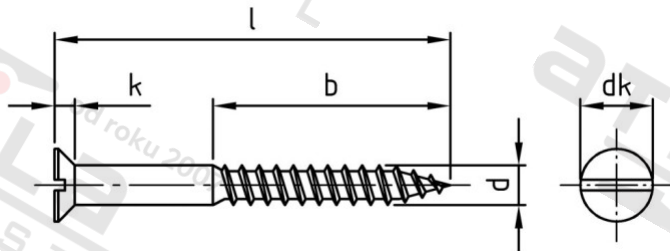

**DIN 97 A4 4,5X25 Vrutky do dřeva se zápustnou hlavou a drážkou**

Číslo položky:	0097445 25	EAN/GTIN:	4043377022806
Materiál:	A4	Čistá hmotnost na 100:	0.253 kg
		Množství v balení (VPE):	200 St.

**Technické údaje**

Průměr (d):	4,5 mm
Celková délka (l):	25 mm
Typ závitu:	dřevo závit
tvar hlavy:	se zápustnou hlavou
Pevnost v tahu (Rm):	500 N/mm <sup>2</sup>
Průměr hlavy (dk):	8,3 mm
Výška hlavy (k):	2,35 mm
Tvar pohonu (pohon):	Drážka
Délka závitu (b):	15 mm

**Použití**

Ideální pro šroubová spojení dřevěných prvků.

**Oblast použití**

Výroba dřevěných konstrukcí