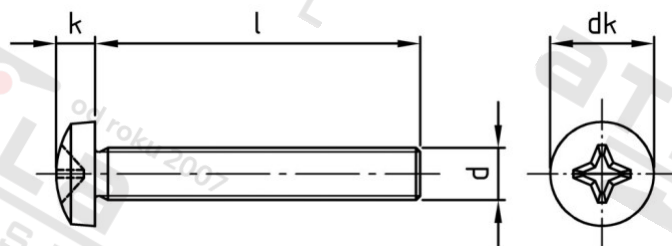

**DIN 7985 A2 M 8X70 H Šrouby s čočkovou hlavou a křížovou drážkou**

<b>Číslo položky:</b>	798528 70	<b>EAN/GTIN:</b>	4043377177292
<b>Materiál:</b>	A2	<b>Čistá hmotnost na 100:</b>	3.030 kg
		<b>Množství v balení (VPE):</b>	100 St.

**Technické údaje**

<b>Průměr (d):</b>	8 mm
<b>Celková délka (l):</b>	70 mm
<b>Typ závitu:</b>	metrický
<b>tvar hlavy:</b>	hlava objektivu
<b>Průměr hlavy (dk):</b>	16 mm
<b>Výška hlavy (k):</b>	6 mm
<b>Velikost pohonu (Pohon):</b>	PH4
<b>Tvar pohonu (pohon):</b>	Phillips
<b>Pevnost v tahu (Rm):</b>	700 N/mm <sup>2</sup>