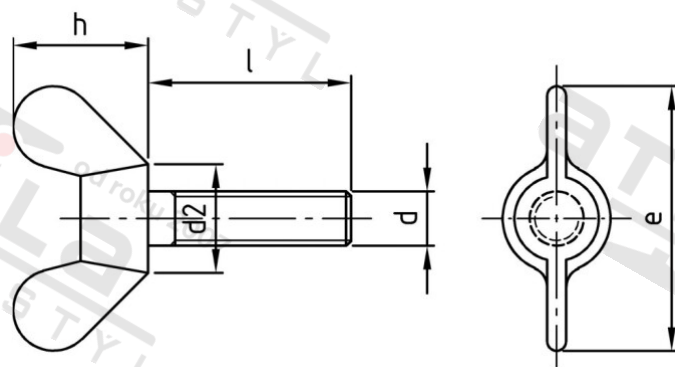

DIN 316 A4 M 8X30 Šrouby křídlaté, německý typ

Číslo položky:	0316408 30	EAN/GTIN:	4043377029072
Materiál:	A4	Čistá hmotnost na 100:	3.000 kg
		Množství v balení (VPE):	25 St.

Technické údaje

Průměr (d):	8 mm
Celková délka (l):	30 mm
Výška křidélek (h):	20 mm
Typ závitu:	metrický
Rozměr d2 (d2):	16 mm
tvár hlavy:	peruť
Rozměr e (e):	39 mm
Pevnost v tahu (Rm):	500 N/mm ²

Použití

Ideální pro šroubová spojení v oblasti strojírenství a kovoprůmyslu.

Oblast použití

Strojírenství, Výroba kovových konstrukcí