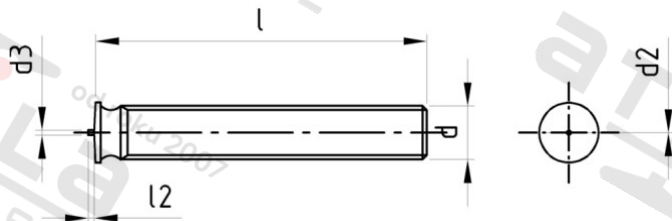

**ISO 13918 A2 PT M 4X8 Šrouby přivařovací s vnějším závitem**

<b>Číslo položky:</b>	1391824 8	<b>EAN/GTIN:</b>	4043377142245
<b>Materiál:</b>	A2	<b>Čistá hmotnost na 100:</b>	0.068 kg
		<b>Množství v balení (VPE):</b>	500 St.

**Technické údaje**

<b>Průměr (d):</b>	4 mm
<b>Celková délka (l):</b>	8 mm
<b>Rozměr d2 (d2):</b>	5,5 mm
<b>Výška hlavy h:</b>	0,7-1,4 mm
<b>Typ závitu:</b>	vnější závit
<b>Pevnost v tahu (Rm):</b>	500 N/mm <sup>2</sup>