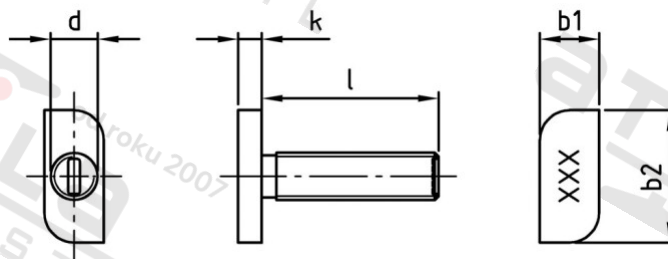

**Výr. 9097 A2 M 8X53 Šrouby s kladívkovou hlavou, typ 28/15**

<b>Číslo položky:</b>	909728 53	<b>EAN/GTIN:</b>	4043377226587
<b>Materiál:</b>	A2	<b>Čistá hmotnost na 100:</b>	2.500 kg
		<b>Množství v balení (VPE):</b>	100 St.

**Technické údaje**

<b>Průměr (d):</b>	8 mm
<b>Celková délka (l):</b>	53 mm
<b>Typ závitu:</b>	metrický
<b>tvár hlavy:</b>	Hammerhead
<b>Výška hlavy (k):</b>	4 mm
<b>Pevnost v tahu (Rm):</b>	700 N/mm <sup>2</sup>
<b>Šířka hlavy (b1):</b>	10 mm
<b>Délka hlavy (b2):</b>	22,73 mm