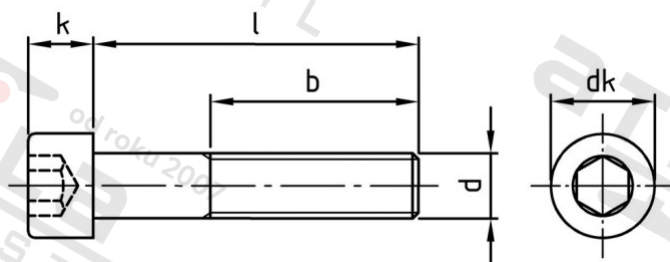

**ISO 4762 A4-70 M 14X80 Šrouby s válcovou hlavou a vnitřním šestihranem, částečný závit**

<b>Číslo položky:</b>	4762414 80	<b>EAN/GTIN:</b>	4043377063526
<b>Materiál:</b>	A4	<b>Čistá hmotnost na 100:</b>	10.800 kg
		<b>Množství v balení (VPE):</b>	25 St.

**Technické údaje**

<b>Průměr (d):</b>	14 mm
<b>Celková délka (l):</b>	80 mm
<b>Délka závitu (b):</b>	40 mm
<b>Typ závitu:</b>	metrický
<b>tvary hlavy:</b>	hlavy válců
<b>Průměr hlavy (dk):</b>	21 mm
<b>Výška hlavy (k):</b>	14 mm
<b>Velikost pohonu (Pohon):</b>	SW 12
<b>Tvar pohonu (pohon):</b>	Vnitřní šestihran
<b>Pevnost v tahu (Rm):</b>	700 N/mm <sup>2</sup>