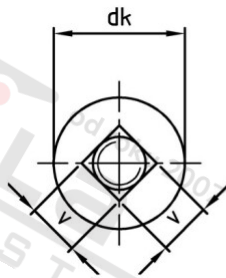

**DIN 603 A2-70 M 8X130/130**

**Šr. vratové s plochou půlk hl a čtyřhranem**

**Číslo položky:**

060328 130/130

**EAN/GTIN:**

4043377048776

**Materiál:**

A2

### Technické údaje

<b>Průměr (d):</b>	8 mm
<b>Celková délka (l):</b>	130 mm
<b>Typ závitu:</b>	metrický
<b>tvár hlavy:</b>	Kulovou hlavou
<b>Výška hlavy (k):</b>	4,88 mm
<b>Pevnost v tahu (Rm):</b>	700 N/mm <sup>2</sup>
<b>Průměr hlavy (dk):</b>	20,65 mm
<b>Rozměr v (v):</b>	8,58 mm
<b>Výška čtyřhranu (f):</b>	5,6 mm